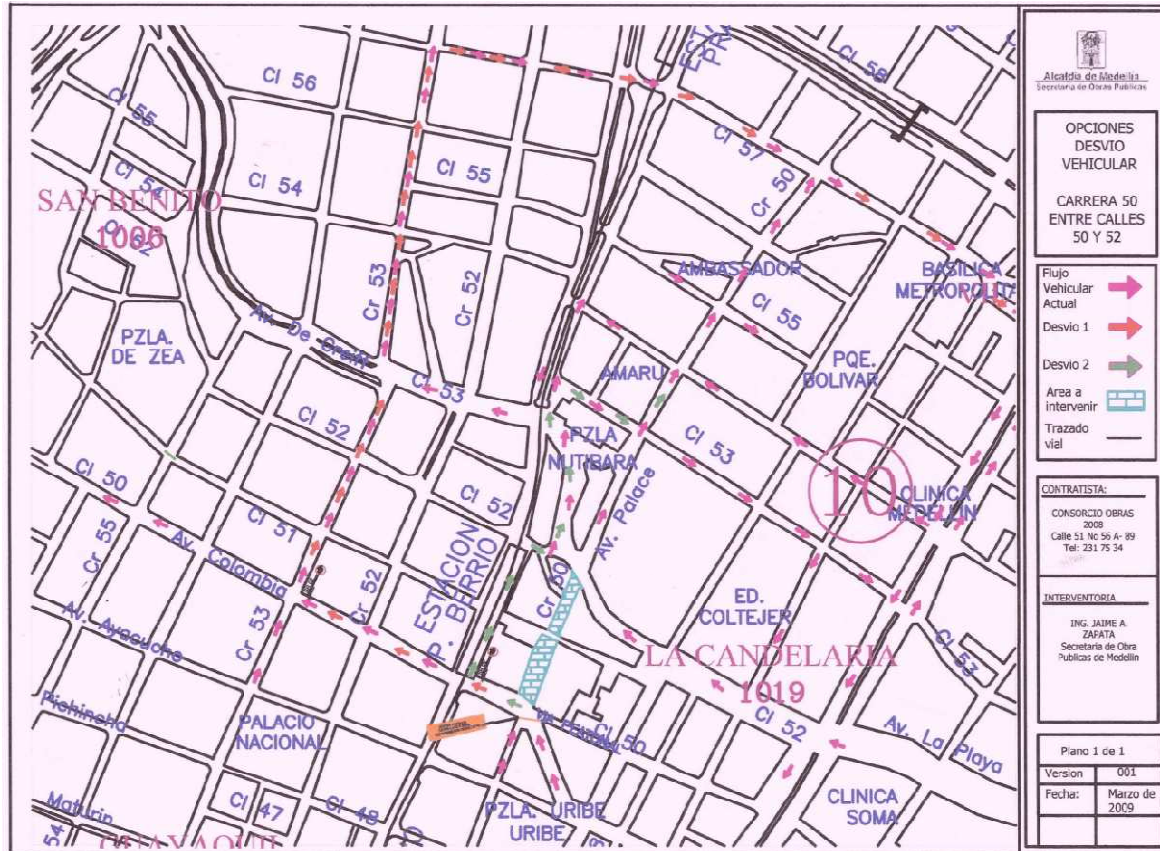

AVISO IMPORTANTE A LOS RESIDENTES Y VISITANTES DEL CENTRO- SECTOR PARQUE DE BERRIO

CIERRE TOTAL DE LA CARRERA 50 PALACE ENTRE LA CALLE 50 Y LA CALLE 52, DESDE EL DOMINGO 3 DE MAYO HASTA EL VIERNES 3 DE JULIO DE 2009, DURANTE LAS 24 HORAS.

Desvíos en la página siguiente

SIGAMOS CONSTRUYENDO LA CIUDAD QUE SOÑAMOS

Alcaldía de Medellín

PARA TENER EN CUENTA:

- Rutas 061 Manrique-San Pablo, 063 Manrique-Parque, 064 Manrique Oriental: El recorrido de estas rutas se hará por la carrera 50 donde tomarán la calle 50, giran a la derecha en carrera 51 hasta la calle 57 donde se empalma con el recorrido habitual.
- Ruta 130 El Poblado, 136 Las Palmas, 136 A Sierra Morena: El recorrido de estas rutas se hará por la carrera 50, tomando la calle 50 hasta la carrera 51 por esta la calle 53 empalmado con el recorrido habitual.
- Ruta 285 Terminal del Norte: El recorrido de esta ruta se hará por la calle 49 tomando la calle 50 hasta la carrera 51 hasta empalmar con el recorrido habitual.
- Ruta 042: Recorrido por la carrera 50 hasta la calle 50 por donde toma la carrera 53 y por esta hasta la calle 57 por esta la carrera 51 donde empalma con su recorrido habitual.

SIGAMOS CONSTRUYENDO LA CIUDAD QUE SOÑAMOS

Alcaldía de Medellín

- Ruta 176: Recorrido por la carrera 50 hasta la calle 50 donde toma la carrera 53 hasta la calle 53 y empalma con su recorrido habitual.
- Ruta 243: Recorrido por la carrera 50 tomando la calle 50 hasta la carrera 53 donde toma la calle 57 hasta la carrera 50 empalmado con su recorrido habitual.
- Ruta 264: Recorrido por calle 49 tomando calle 50 hasta la carrera 53 por esta toma la calle 57 hasta la carrera 51 empalmado con su recorrido habitual.
- Las rutas 042-176-243-264 se les adecuará un paradero de buses temporal en la carrera 53 entre calle 51 y 52 para el cargue y descargue de pasajeros.
- Se recomienda circular con precaución.